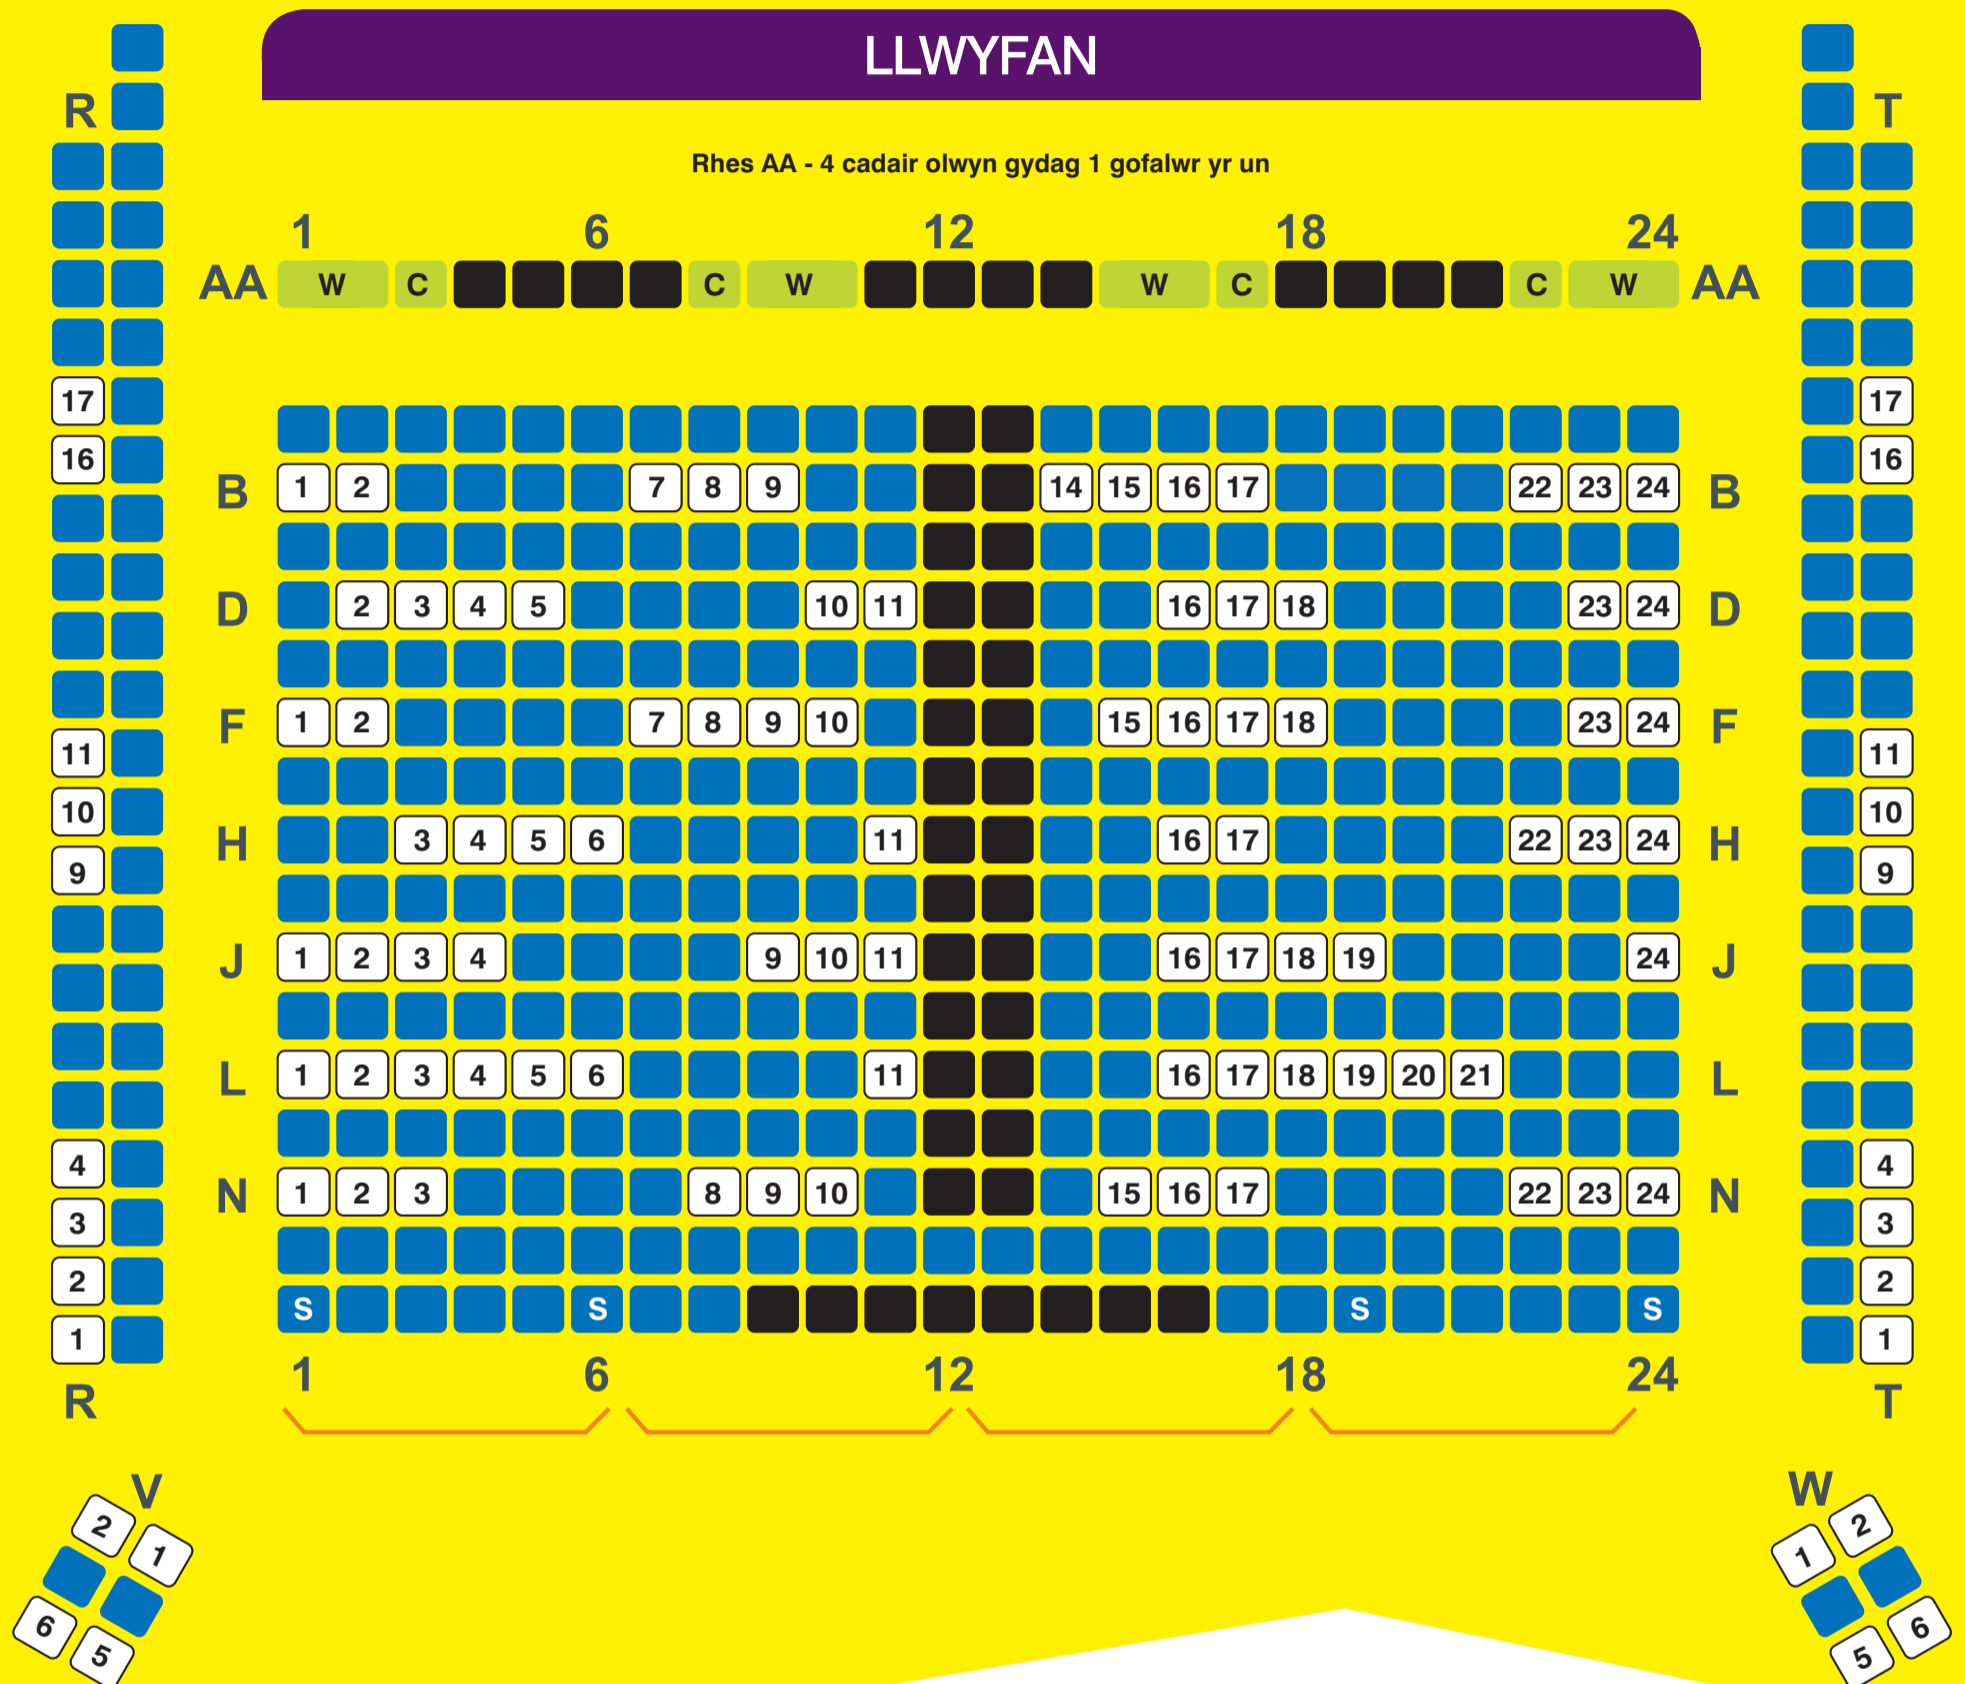

Cynllun Seddau Hafren

Dyma Gynllun Seddau Pellter Cymdeithasol (2m).
Noder, nid yw bob yn ail res (wedi'i chysgodi mewn glas) ar gael.

Allwedd Cynllun Seddi:

- Seddau Du yn y Canol - Seddau wedi'u tynnu i ddarparu eil ganolog.
- Yr holl seddau glas - heb fod ar gael i'w defnyddio fel seddau neu fel estyniad i'ch ardal ar gyfer rhoi cotiau neu fagiau.
- Yr holl seddau sydd â rhif - ar gael i brynu tocynnau ar eu cyfer.
- Rhes AA - 4 Cadair Olwyn gydag 1 gofalwr yr un.
- Dim gwarbaciau neu fagiau mawr (Gellir caniatáu bagiau bach a physiau).
- Dim Bwyd a Diod oni bai y caiff ei brynu o Hafren a'i gludo i'ch sedd.
- Dim Cotiau Mawr.